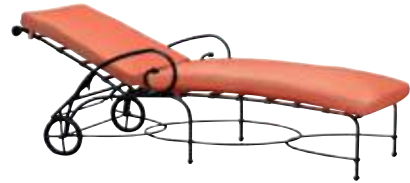

# FLORENTINE

A.

B.

C.

D.

E.

F.

G.

H.

I.

J.

K.

L.

A. 2240-2000 Arm Chair, Loose Cushion  
23w x 24d x 36h x 20sh x 25ah  
Grade A: \$795; B: \$845; C: \$895

B. 2240-1000 Side Chair, Loose Cushion  
23w x 24d x 36h x 20sh  
Grade A: \$745; B: \$795; C: \$845

C. 2240-6700 Settee, Loose Cushion  
44w x 24d x 36h x 20sh x 25ah  
Grade A: \$1,595; B: \$1,645; C: \$1,695

D. 2240-6000 Lounge Chair, Loose Cushions  
25w x 34d x 33h x 19sh x 24ah  
Grade A: \$1,495; B: \$1,595; C: \$1,795

E. 2240-6300 Sofa, Loose Cushions and 2 Pillows  
71w x 34d x 33h x 19sh x 24ah  
Grade A: \$3,595; B: \$3,895; C: \$4,445

F. 2240-7200 Adjustable Chaise with Wheels,  
Loose Cushion  
30w x 77dn x 40up x 18sh x 23ch  
Grade A: \$1,995; B: \$2,145; C: \$2,445